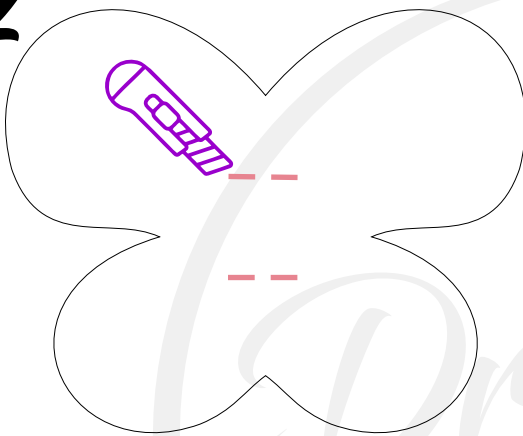

# GUÍA PARA HACER CHUPETIN CON ALAS

1

2

3

Dream  
Maker  
DECO  
Juego y aprendo!

GUÍA PARA HACER  
**CHUPETIN CON ALAS**

12x10cm  
(aprox)

18x8cm  
(aprox)