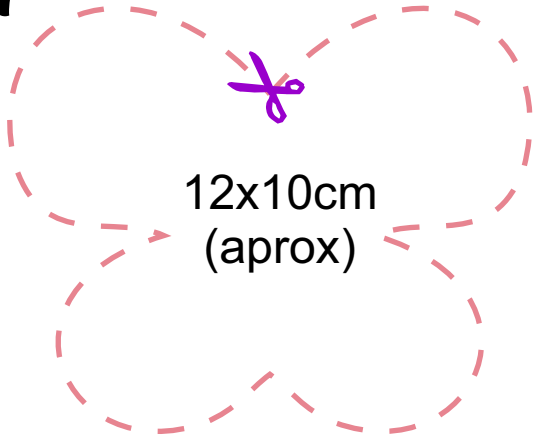

# GUÍA PARA HACER CHUPETIN CON ALAS

1

2

3

Dream  
Maker  
DECO  
Juego y aprendo!

GUÍA PARA HACER  
**CHUPETIN CON ALAS**

12x10cm  
(aprox)

18x8cm  
(aprox)